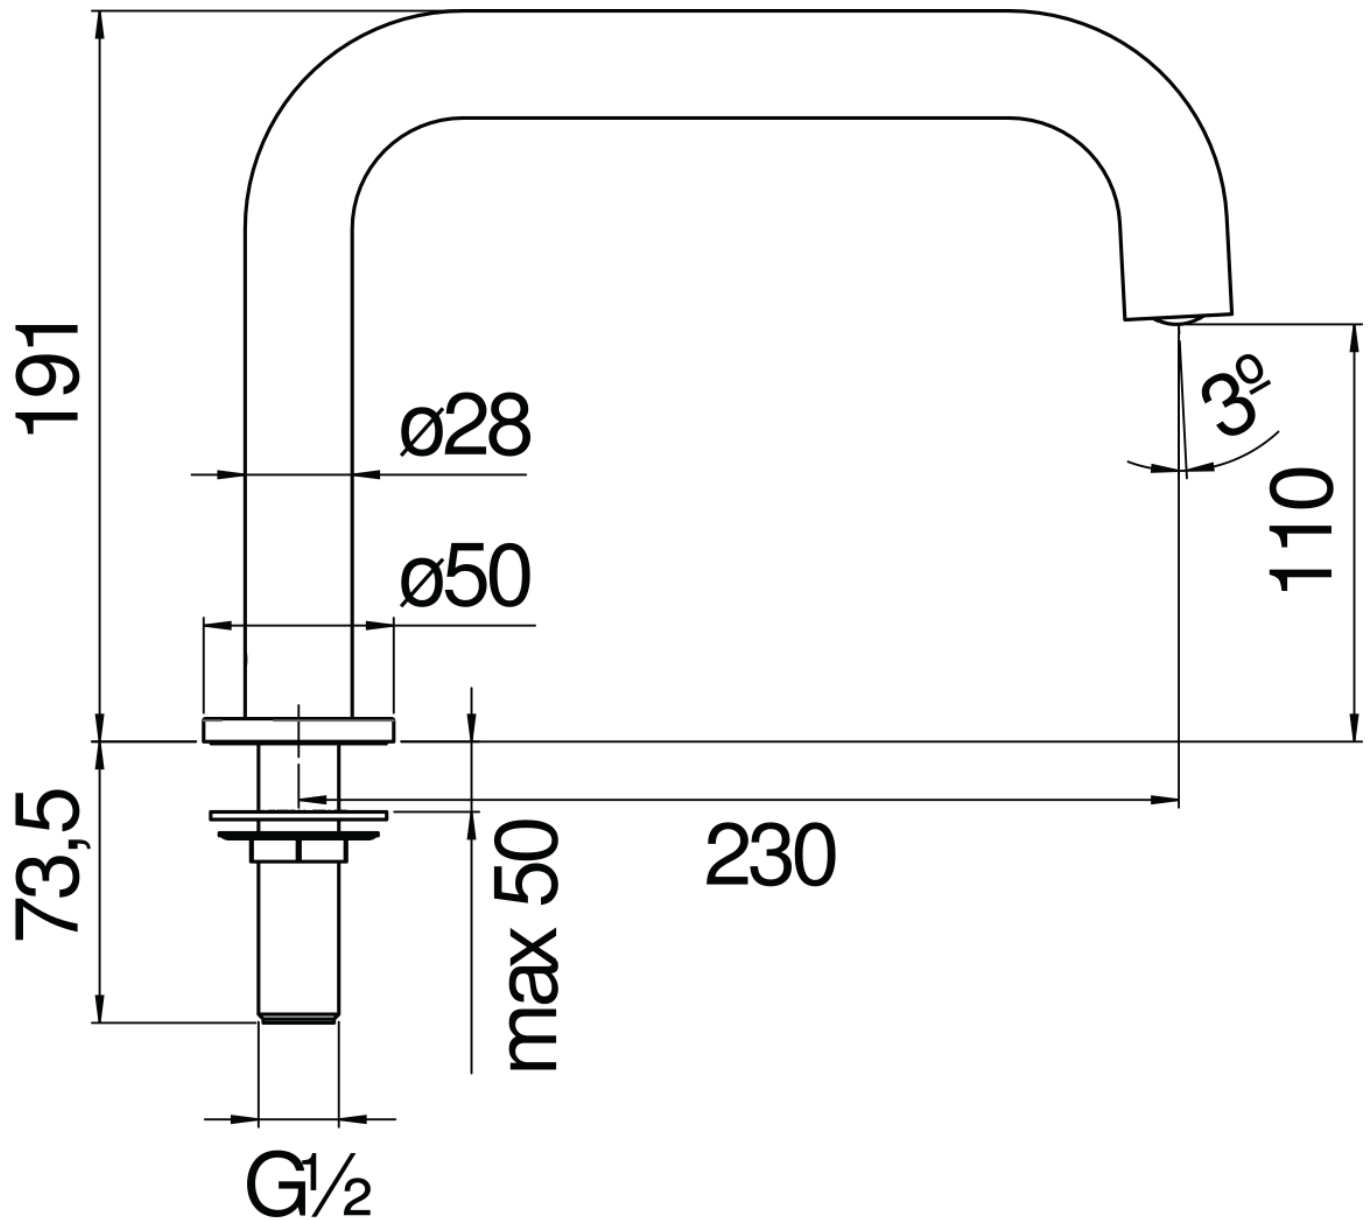

SPECIFICHE

Bocca bordo vasca

Moon drop PVD

Aeratore anticalcare M 24 x 1

Imballo: 40,7 x 17,5 x 7,1 cm / 0,00506 m<sup>3</sup>

DIAGRAMMA DI PORTATA: ACQUA CALDA/FREDDA